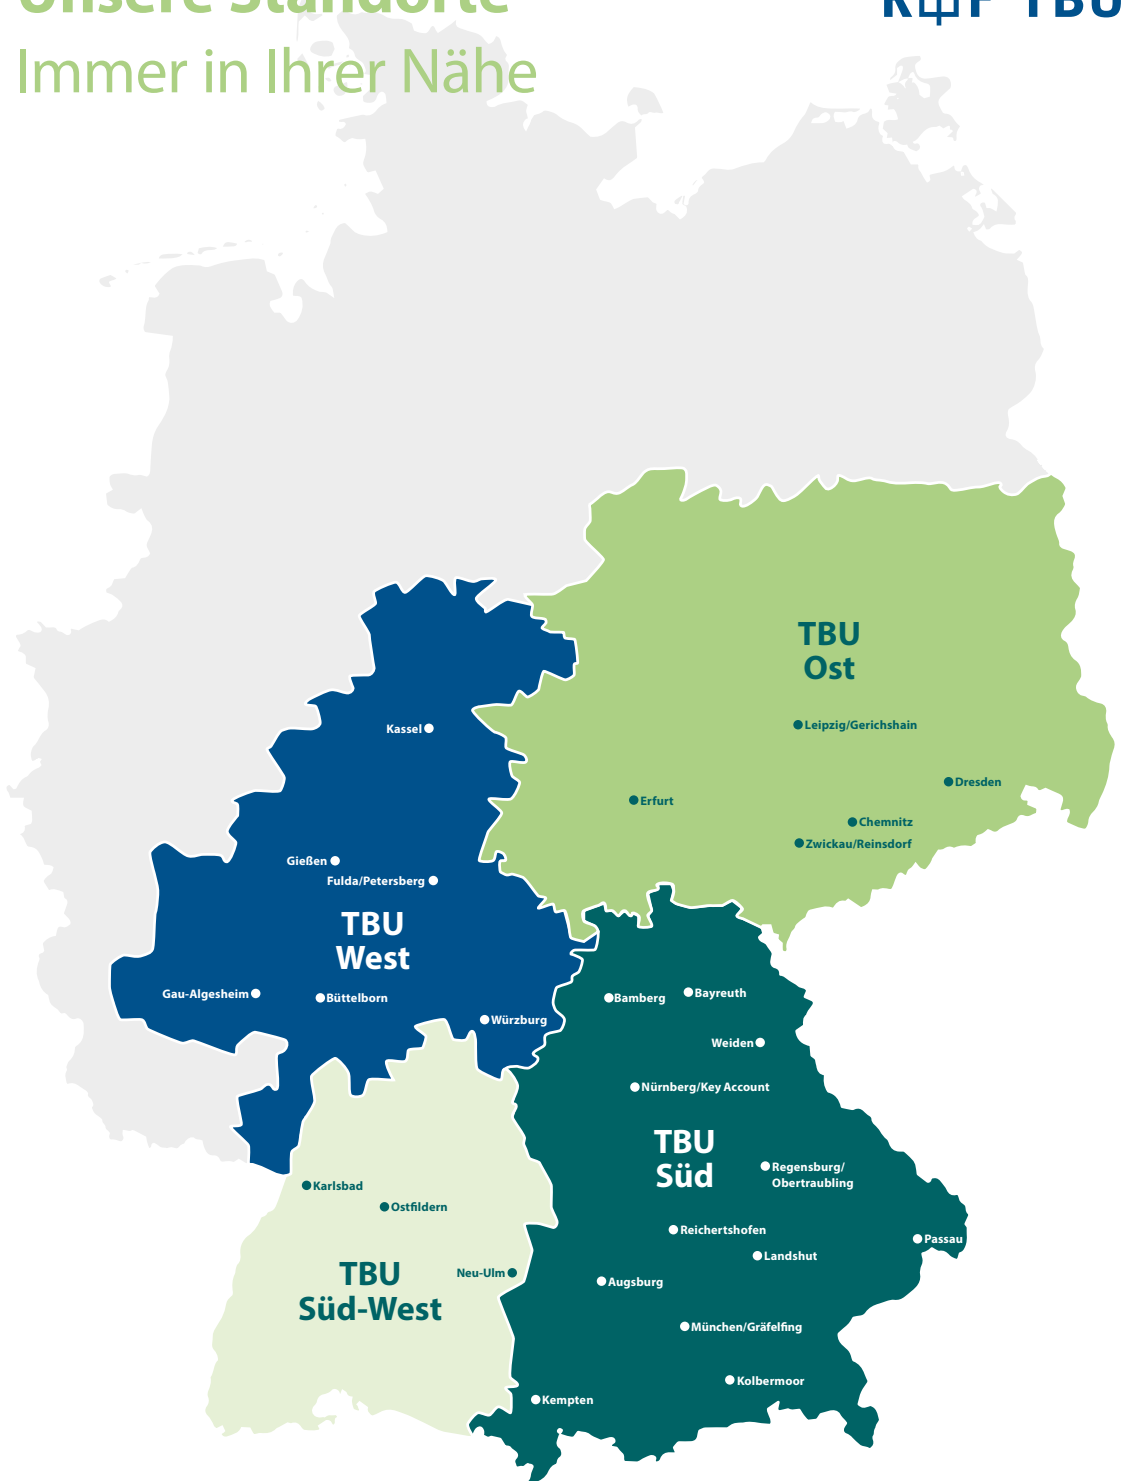

Unsere Standorte

Immer in Ihrer Nähe

REF TBU

R

Regensburg/Obertraubling

Ernst-Frenzel-Str. 4
93083 Obertraubling
T +49 9401 601-0
F +49 9401 601-363

Reichertshofen

Dieselstr. 2
85084 Reichertshofen
T +49 8453 327-0
F +49 8453 327-199